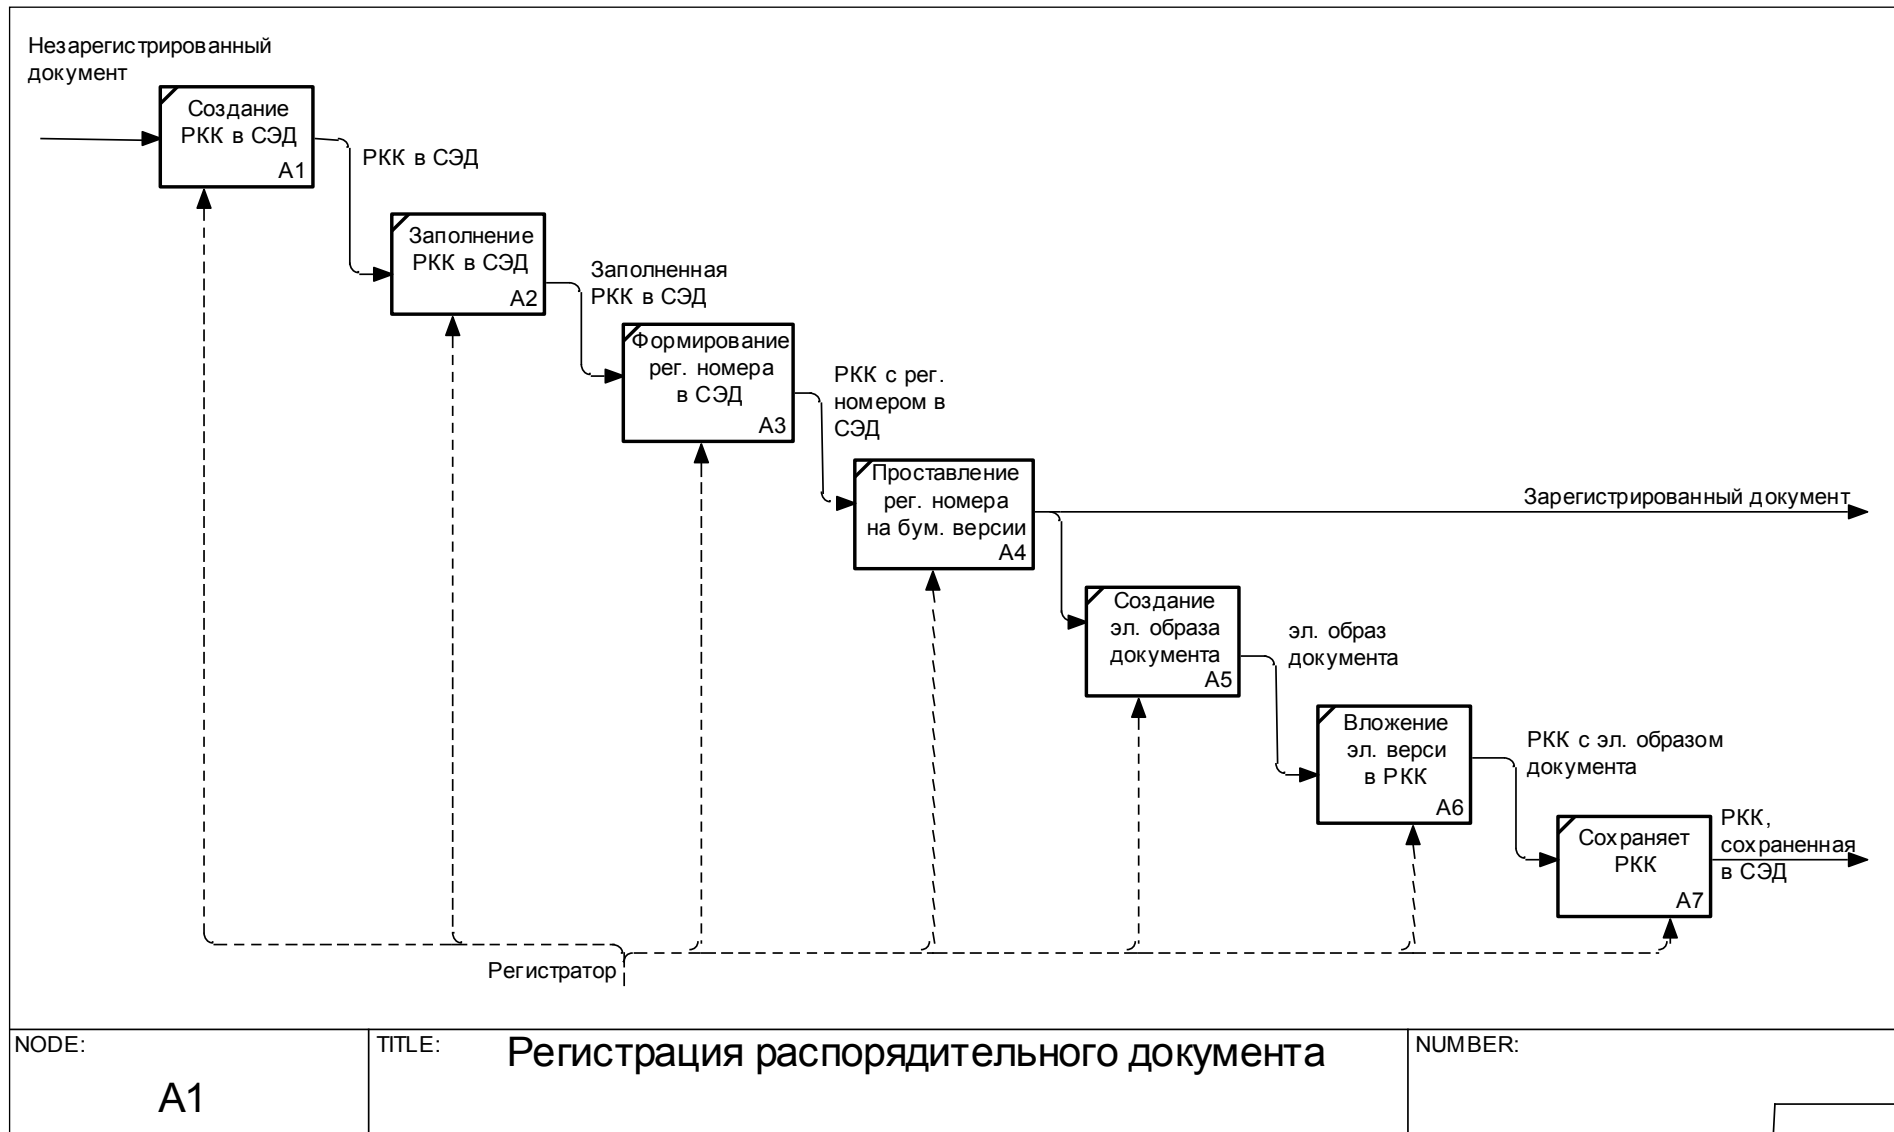

Рис.1 Управление распоряжительными документами в ESCOM.BPM

Рис.2 Регистрация распорядительного документа

NODE: <p style="text-align: center; font-size: 1.2em;">A2</p>	TITLE: Создание поручений по распорядительному документу	NUMBER: <div style="border: 1px solid black; width: 50px; height: 20px; float: right;"></div>
--	---	---

Рис.3 Создание поручений по распорядительному документу