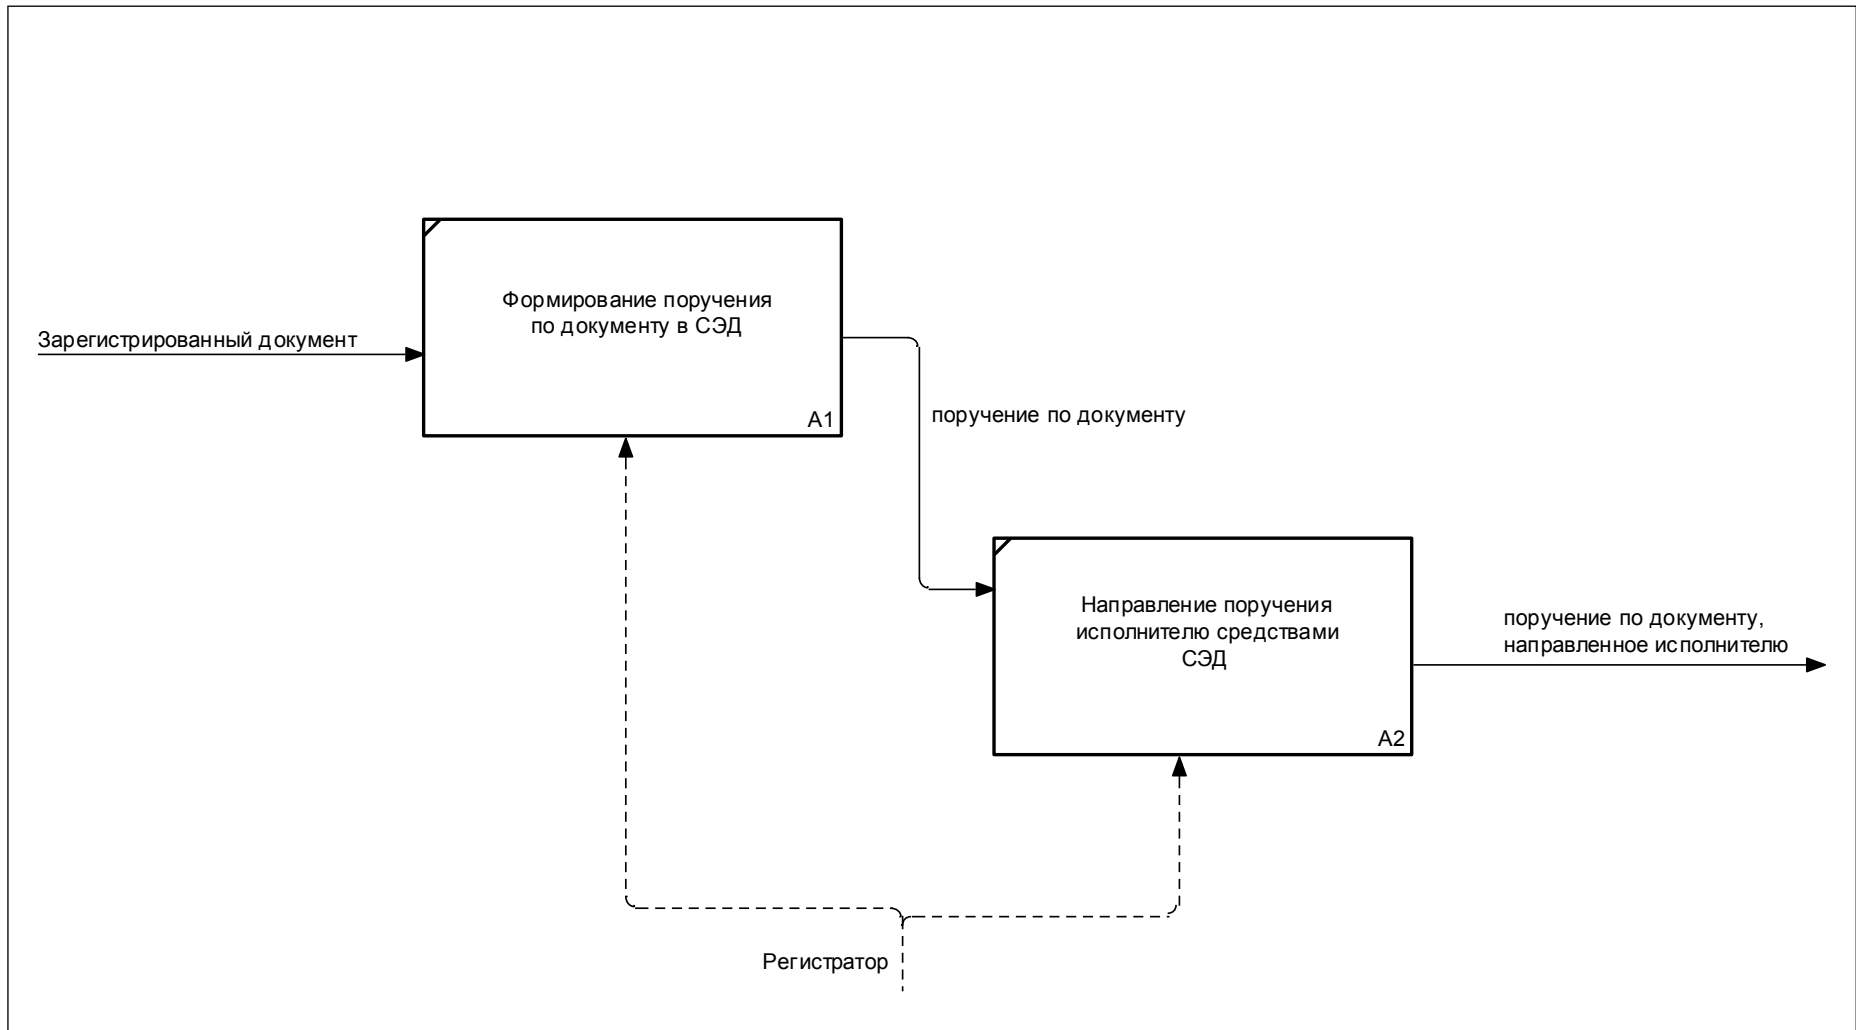

Рис.1 Управление распоряжительными документами в ESCOM.BPM

Рис.2 Регистрация распорядительного документа

NODE: <p style="text-align: center; font-size: 1.2em;">A2</p>	TITLE: Создание поручений по распорядительному документу	NUMBER: <div style="border: 1px solid black; width: 50px; height: 20px; float: right;"></div>
--	---	---

Рис.3 Создание поручений по распорядительному документу